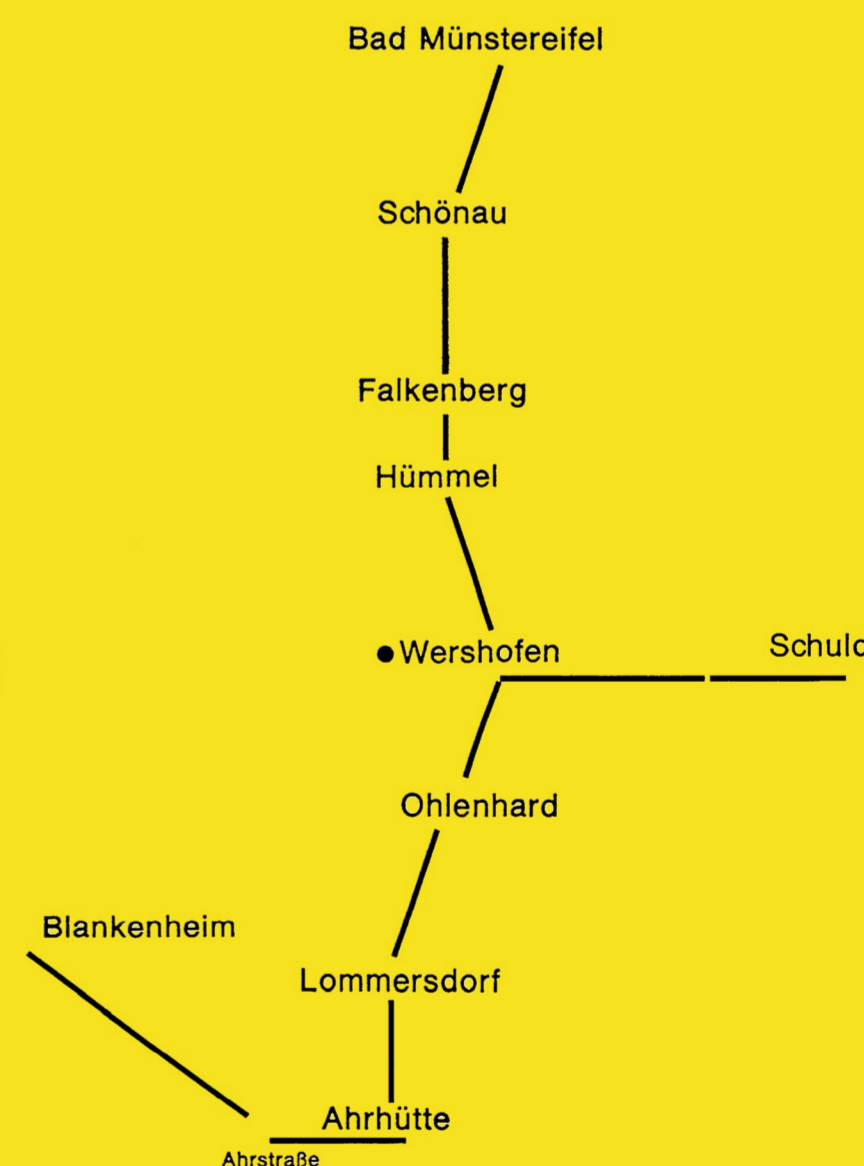

FLUGTAG

in Wershofen-Eifel

am Sonntag, dem

20. Juli 1969

Beginn 13.30 Uhr

PROGRAMM:

Der 5-fache deutsche Kunstflugmeister **HERBERT GREB** zeigt in zwei Vorführungen sein meisterhaftes Können

Luftakrobatische Schau

Segelkunstflug

Modellkunstflug

Die **BURDA STAFFEL** bietet ein umfangreiches Programm

- Flugzeugschlepp im Verband
- Banneraufnahme und -schlepp
- Ballonrammen

Fallschirmabsprung aus 80 m Höhe

Die RAF demonstriert vielseitigen Einsatz des Düsenbombers Canberra

VERANSTALTER:

Ab 19 Uhr Fliegerball im Saale Kastenholz

SEGELFLUGGRUPPE WERSHOFEN